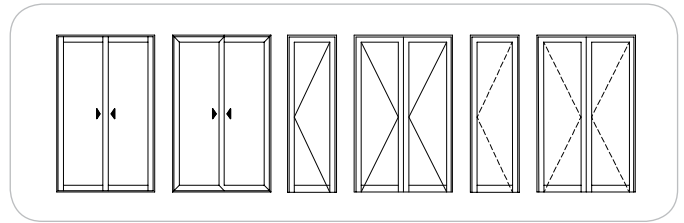

ALPHA

Mod. Dep.

**EMBALAGEM**

Caixa com 10 unidades. 2270grs.

MATERIAIS

Alumínio

FIXAÇÃO

Parafusos (incluídos)

ACABAMENTO

Lacado

NORMAS

EN 1670

OBSERVAÇÕES

-

PACKAGING

Box with 10 units. 2270grs.