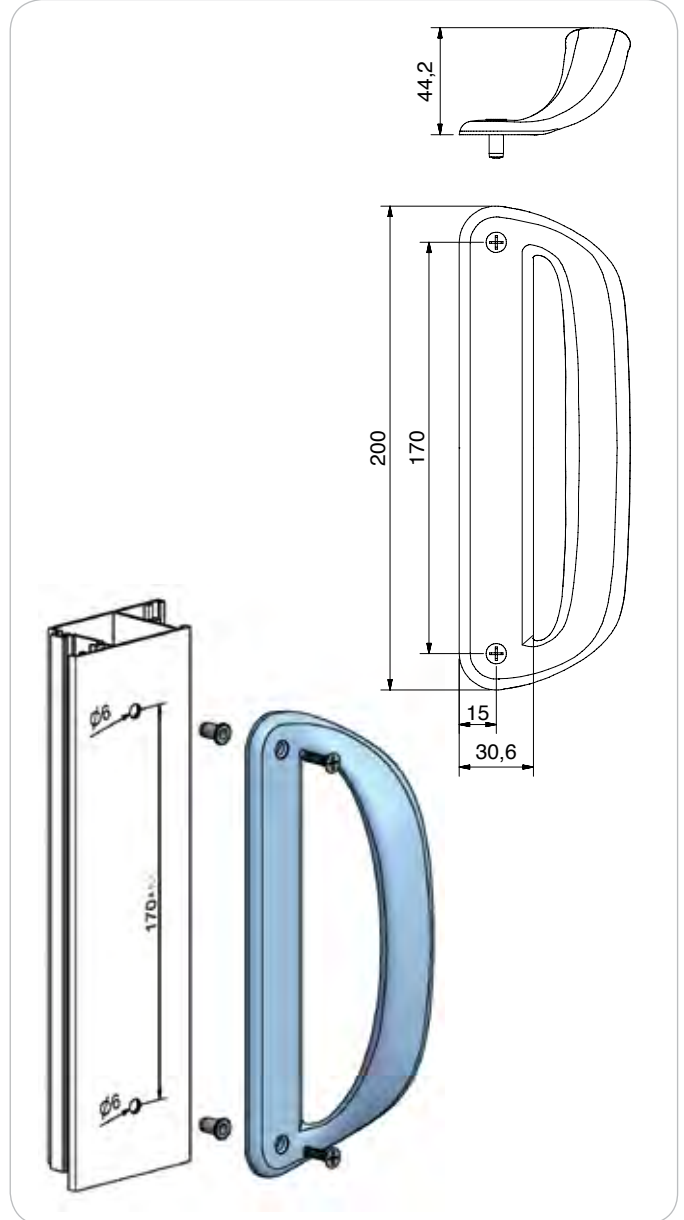

ALPHA

Mod. Dep.

**EMBALAGEM**

Caixa com 10 unidades. 2270grs.

MATERIAIS

Alumínio

FIXAÇÃO

Parafusos (incluídos)

ACABAMENTO

Lacado

NORMAS

EN 1670

OBSERVAÇÕES

-

PACKAGING

Box with 10 units. 2270grs.