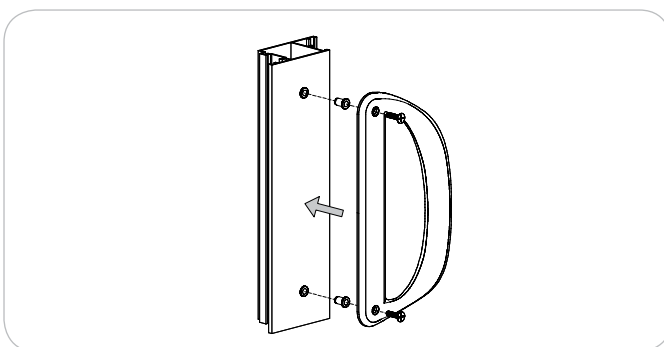

ALPHA

Mod. Dep.

**EMBALAGEM**

Caixa com 10 unidades. 2270grs.

MATERIAIS

Alumínio

FIXAÇÃO

Parafusos (incluídos)

ACABAMENTO

Lacado

NORMAS

EN 1670

OBSERVAÇÕES

-

PACKAGING

Box with 10 units. 2270grs.