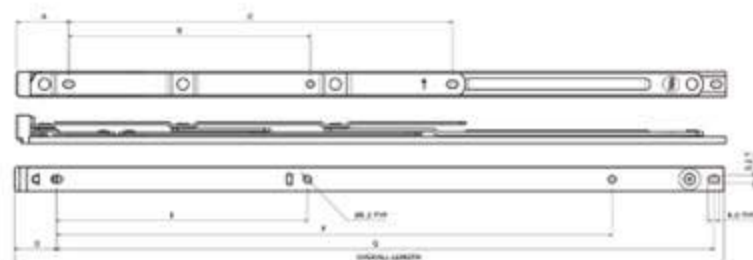

### VERSÁTIL POR DISEÑO

- Fabricado en acero inoxidable ferrítico
- Ancho para línea estándar y línea alta
- Compatible con ventanas de PVC, madera y aluminio
- Alternativas de tamaño:
  - Proyectar: 8", 10", 12", 16", 20", 24"
  - Abatir: 8", 12", 16"
  - Salida: 12", 16"
- Freno con fricción

### PARAMETROS DE TAMAÑO Y PESO

CODIGO DEL BRAZO (PROYECTAR)			Peso máximo	Altura mínima	Altura máxima	Angulo de apertura
13-14mm	16-17mm	17-18mm				
YU8	YU-8H		12	300	350	60
YT10	YT-10H		16	275	400	58
YU12	YU-12H		20	350	550	65
YT16	YT-16H		21	500	780	52
YT20	YT-20H		24	700	1000	42
YT24	YT-24H		35	850	1200	38

CODIGO DEL BRAZO (ABATIR)			Peso máximo	Ancho mínimo	Ancho máximo	Angulo de apertura
13-14mm	16-17mm	17-18mm				
YU8	YU-8H		18	300	400	60
YU12	YU-12H		22	300	600	65
YS16	YS-16H		24	400	700	60
YEO12	YEO12-H6	YEO12-H7	22	300	600	81
YEO16	YEO16-H6	YEO16-H7	24	400	700	84
YEC12	YEC12-H6	YEC12-H7	22	300	600	81
YEC16	YEC16-H6	YEC16-H7	24	400	700	84